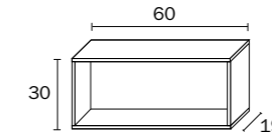

Open opbergmodules / Meubles de rangement ouverts

Met verborgen afstelbare
steunen.
**Artikel nr. met LG/LC
aanvullen.**

L	cod.
cm 30	P168040348...
cm 60	P168050348...

Avec supports cachés
réglables.
**Code à compléter avec
LG/LC.**

REV