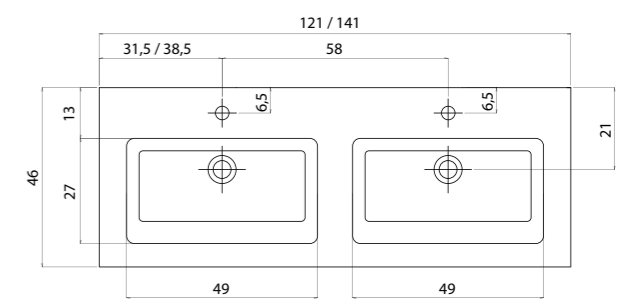

**VASQUE INTÉGRÉE
CÉRAMIQUE BLANCHE**

- avec 2 trous pour robinetterie
- vasque avec trop plein