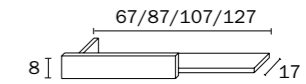

Aanvullende onderdelen / Compléments

Planchetten / Étagères

Met verborgen afstelbare
steunen.
**Artikel nr. met LG/LC
aanvullen.**

L	cod.
cm 60	V051600348...
cm 80	V051610348...
cm 100	V051620348...
cm 120	V051625348...

Avec supports cachés
réglables.
**Code à compléter avec
LG/LC.**

Planchet altijd in mat wit.
Alleen voor het front de
afwerking kiezen.
**Artikel nr. met LG/LC
aanvullen.**

L	cod.
cm 67	V051630348...
cm 87	V051640348...
cm 107	V051650348...
cm 127	V051660348...

Tablette toujours en blanc mat.
La finition à préciser se réfère
seulement au frontal.
**Code à compléter avec
LG/LC.**

REV