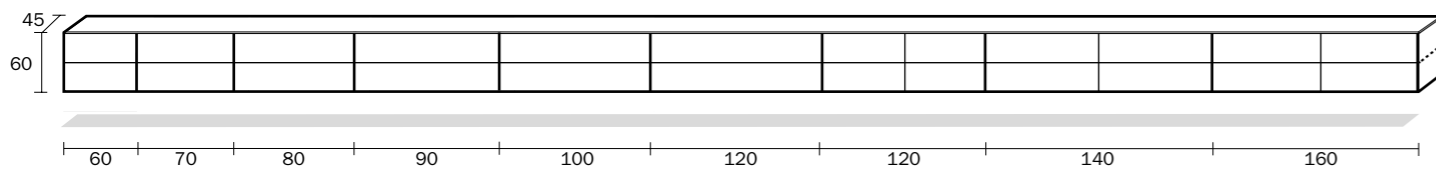

Modules / Modularité

hangende structuren
meubles suspendus

Kleuren, afwerkingen voor meubelen en wastafelbladen / Couleurs et finitions meubles et plans

Mat gelakt / Laqué mat

402 Bianco

681 Cemento

925 Seta