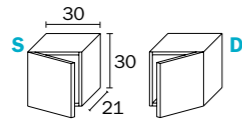

Aanvullende onderdelen / Compléments

LC Mat gelakt
Laqué mat

LG Glanzend gelakt
Laqué brillant

KLASSE II - label

LED LED-verlichting
Éclairage à led

IP44 Beschermingsgraad IP
Degré de protection IP

CE ELECTRISCH
ELECTRIQUE

Product met stekker en schakelaar
Produit doté d'un interrupteur et une prise

Niet omkeerbare installatie
Installation non réversible

REV Omkeerbare installatie
Installation réversible

Hangkasten en kolomkasten / Éléments hauts et colonnes

Hangkast met 1 deur.
Druk-open opening.
Artikel nr. met S/D aanvullen.

L	cod.
cm 30	P16803...348LG
	P16803...348LC

Élément haut avec 1 porte.
Ouverture à déclic.
Code à compléter avec S/D.

Hangkast met 1 deur,
2 interne schapjes.
Druk-open opening.
Artikel nr. met S/D aanvullen.

L	cod.
cm 30	P16801...348LG
	P16801...348LC

Élément haut avec 1 porte,
2 étagères.
Ouverture à déclic.
Code à compléter avec S/D.