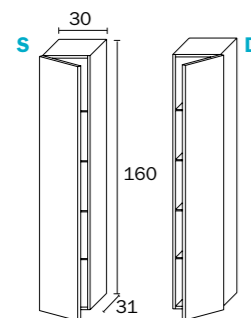

Kolomkast met 1 deur,
5 interne schapjes.
Druk-open opening.
Artikel nr. met S/D aanvullen.

L	cod.
cm 30	C19801...348LG
	C19801...348LC

Colonne avec 1 porte,
5 étagères.
Ouverture à déclic.
Code à compléter avec S/D.

Kolomkast met 2 deuren,
5 interne schapjes.
Druk-open opening.

L	cod.
cm 60	C198020348LG
	C198020348LC

Colonne avec 2 portes,
5 étagères.
Ouverture à déclic.

Aanvullende onderdelen / Compléments

Planchetten / Étagères

Met verborgen afstelbare
steunen.
**Artikel nr. met LG/LC
aanvullen.**

L	cod.
cm 60	V051600348...
cm 80	V051610348...
cm 100	V051620348...
cm 120	V051625348...

Avec supports cachés
réglables.
**Code à compléter avec
LG/LC.**

Planchet altijd in mat wit.
Alleen voor het front de
afwerking kiezen.
**Artikel nr. met LG/LC
aanvullen.**

L	cod.
cm 67	V051630348...
cm 87	V051640348...
cm 107	V051650348...
cm 127	V051660348...

Tablette toujours en blanc mat.
La finition à préciser se réfère
seulement au frontal.
**Code à compléter avec
LG/LC.**

REV