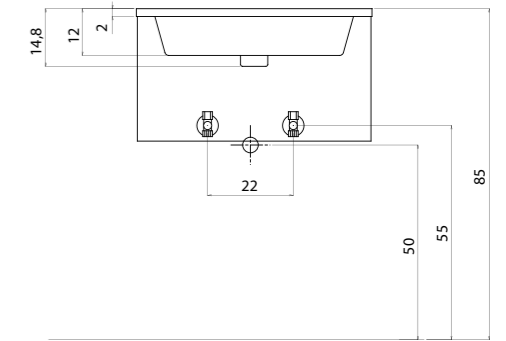

**VASQUE INTÉGRÉE
CÉRAMIQUE BLANCHE**

- avec 1 trou pour robinetterie
- vasque avec trop plein