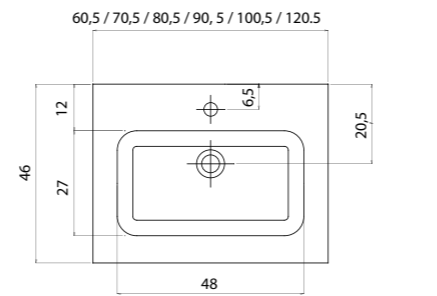

Mineraalmarmor / Marbre minéral

**GEÏNTEGREERD WASTAFELBLAD
WIT MINERAALMARMER**

- voorzien van 1 kraangat
- waskom met overloop

**VASQUE INTÉGRÉE
MARBRE MINÉRAL BLANC**

- avec 1 trou pour robinetterie
- vasque avec trop plein

Mineraalmarmor / Marbre minéral

**GEÏNTEGREERD WASTAFELBLAD
WIT MINERAALMARMER**

- voorzien van 2 kraangaten
- waskom met overloop

**VASQUE INTÉGRÉE
MARBRE MINÉRAL BLANC**

- avec 2 trous pour robinetterie
- vasque avec trop plein