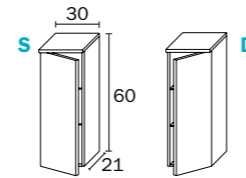

Aanvullende onderdelen / Compléments

LC Mat gelakt
Laqué mat

LG Glanzend gelakt
Laqué brillant

KLASSE II - label

LED LED-verlichting
Éclairage à led

IP44 Beschermingsgraad IP
Degré de protection IP

CE ELECTRISCH
ELECTRIQUE

Product met stekker en schakelaar
Produit doté d'un interrupteur et une prise

Niet omkeerbare installatie
Installation non réversible

REV Omkeerbare installatie
Installation réversible

Hangkasten en kolomkasten / Éléments hauts et colonnes

Hangkast met 1 deur.
Druk-open opening.
Artikel nr. met S/D aanvullen.

L	cod.
cm 30	P16803...348LG
	P16803...348LC

Élément haut avec 1 porte.
Ouverture à déclic.
Code à compléter avec S/D.

Hangkast met 1 deur,
2 interne schapjes.
Druk-open opening.
Artikel nr. met S/D aanvullen.

L	cod.
cm 30	P16801...348LG
	P16801...348LC

Élément haut avec 1 porte,
2 étagères.
Ouverture à déclic.
Code à compléter avec S/D.