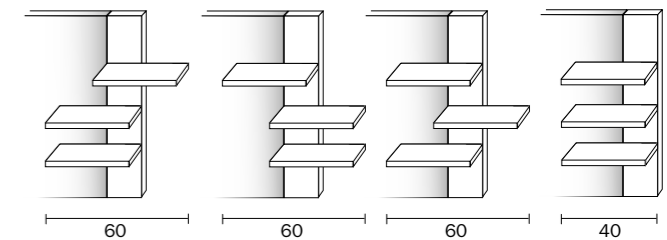

Positie planchetten naar keuze, zoals op de afbeeldingen.
Position tablettes au choix comme sur les dessins.

Open opbergmodules / Meubles de rangement ouverts

Met verborgen afstelbare
steunen.
**Artikel nr. met LG/LC
aanvullen.**

L	cod.
cm 30	P168040348...
cm 60	P168050348...

Avec supports cachés
réglables.
**Code à compléter avec
LG/LC.**

REV