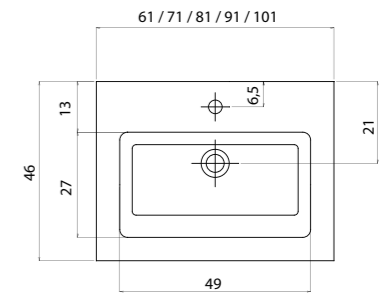

**VASQUE INTÉGRÉE
CÉRAMIQUE BLANCHE**

- avec 1 trou pour robinetterie
- vasque avec trop plein