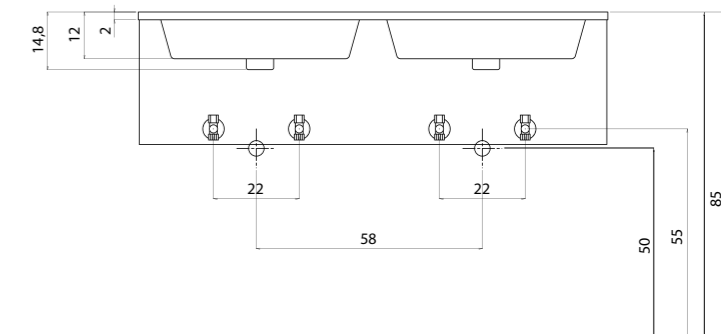

**VASQUE INTÉGRÉE
CÉRAMIQUE BLANCHE**

- avec 2 trous pour robinetterie
- vasque avec trop plein