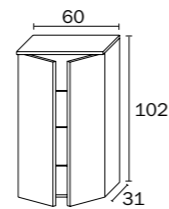

Kolomkast met 1 deur,
3 interne schapjes.
Druk-open opening.
Artikel nr. met S/D aanvullen.

L	cod.
cm 30	B16827...348LG
	B16827...348LC

Colonne avec 1 porte,
3 étagères.
Ouverture à déclic.
Code à compléter avec S/D.

Kolomkast met 2 deuren,
3 interne schapjes.
Druk-open opening.

L	cod.
cm 60	B168280348LG
	B168280348LC

Colonne avec 2 portes,
3 étagères.
Ouverture à déclic.