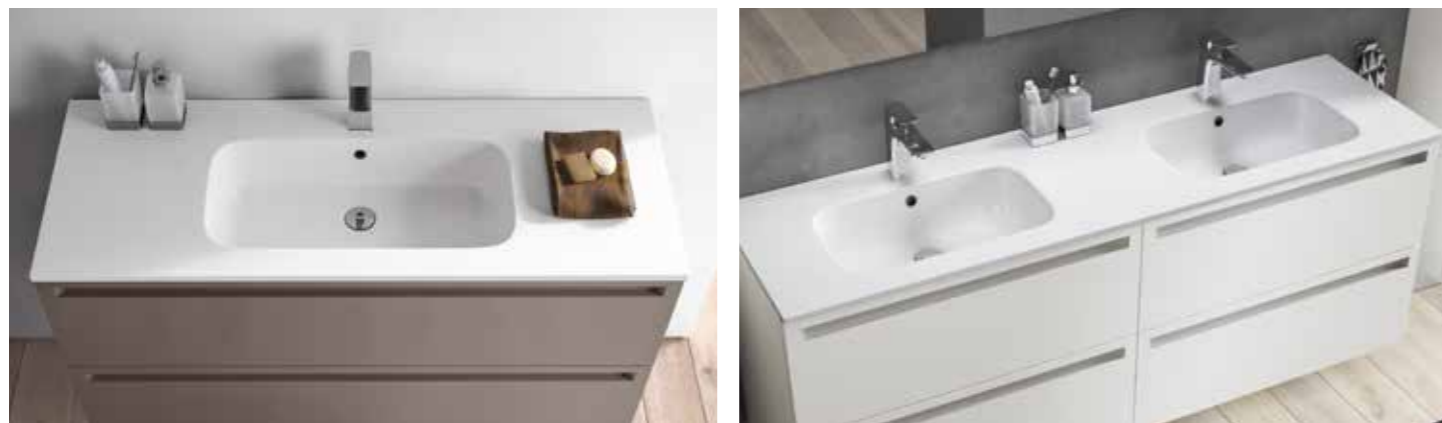

MEUBLE_LEO
 _laqué mat
 _Terra di luna /Bianco
 PLAN VASQUE
 INTÉGRÉ
 _céramique
 ACCESSOIRES_LEA
 _chromé

Geïntegreerde wastafelbladen / Plans vasques intégrés

Mineraalmarmer / Marbre minéral

Keramik / Céramique