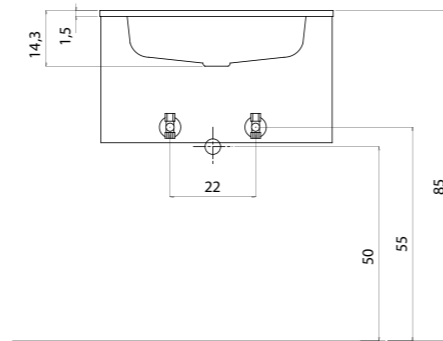

Mineraalmarmor / Marbre minéral

**GEÏNTEGREERD WASTAFELBLAD
WIT MINERAALMARMER**

- voorzien van 1 kraangat
- waskom met overloop

**VASQUE INTÉGRÉE
MARBRE MINÉRAL BLANC**

- avec 1 trou pour robinetterie
- vasque avec trop plein

Mineraalmarmor / Marbre minéral

**GEÏNTEGREERD WASTAFELBLAD
WIT MINERAALMARMER**

- voorzien van 2 kraangaten
- waskom met overloop

**VASQUE INTÉGRÉE
MARBRE MINÉRAL BLANC**

- avec 2 trous pour robinetterie
- vasque avec trop plein