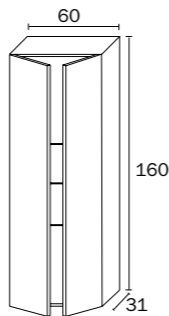

Geïntegreerde wastafelbladen / Plans vasque intégré

Mineraalmarmor H 1,5 cm
Marbre minéral H 1,5 cm

Keramiek H 2 cm
Céramique H 2 cm

| | | | | | | | | |
|------------------------|------------------------|------------------------|------------------------|------------------------|------------------------|------------------------|------------------------|------------------------|
| | | | | | | | | |
| 60,5 cm | 70,5 cm | 80,5 cm | 90,5 cm | 100,5 cm | 120,5 cm | 120,5 cm | 140,5 cm | 160,5 cm |
| cod. T256060348 | cod. T256070348 | cod. T256080348 | cod. T256090348 | cod. T256100348 | cod. T256120348 | cod. T256122348 | cod. T256140348 | cod. T256160348 |
| 61 cm | 71 cm | 81 cm | 91 cm | 101 cm | | 121 cm | 141 cm | |
| cod. T255060348 | cod. T255070348 | cod. T255080348 | cod. T255090348 | cod. T255100348 | | cod. T255122348 | cod. T255140348 | |

Hangkast met 1 deur,
2 interne schapjes.
Druk-open opening.
Artikel nr. met S/D aanvullen.

| L | cod. |
|-------|-----------------------|
| cm 30 | P16801...348LG |
| | P16801...348LC |

Élément haut avec 1 porte,
2 étagères.
Ouverture à déclic.
Code à compléter avec S/D.

Kolomkast met 1 deur,
3 interne schapjes.
Druk-open opening.
Artikel nr. met S/D aanvullen.

| L | cod. |
|-------|-----------------------|
| cm 30 | B16827...348LG |
| | B16827...348LC |

Colonne avec 1 porte,
3 étagères.
Ouverture à déclic.
Code à compléter avec S/D.

Kolomkast met 2 deuren,
3 interne schapjes.
Druk-open opening.

| L | cod. |
|-------|---------------------|
| cm 60 | B168280348LG |
| | B168280348LC |

Colonne avec 2 portes,
3 étagères.
Ouverture à déclic.