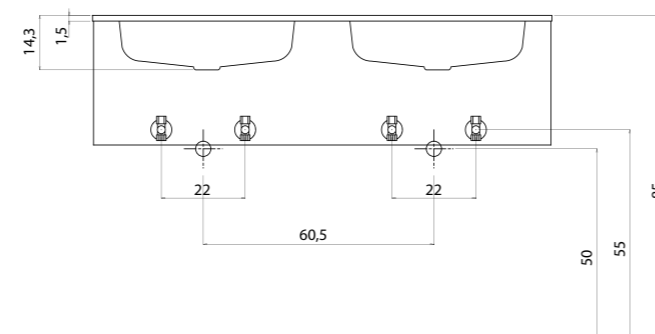

Mineraalmarmor / Marbre minéral

**GEÏNTEGREERD WASTAFELBLAD
WIT MINERAALMARMER**

- voorzien van 1 kraangat
- waskom met overloop

**VASQUE INTÉGRÉE
MARBRE MINÉRAL BLANC**

- avec 1 trou pour robinetterie
- vasque avec trop plein

Mineraalmarmor / Marbre minéral

**GEÏNTEGREERD WASTAFELBLAD
WIT MINERAALMARMER**

- voorzien van 2 kraangaten
- waskom met overloop

**VASQUE INTÉGRÉE
MARBRE MINÉRAL BLANC**

- avec 2 trous pour robinetterie
- vasque avec trop plein

Keramik / Céramique

**GEÏNTEGREERD WASTAFELBLAD
WIT KERAMIEK**

- voorzien van 1 kraangat
- waskom met overloop

**VASQUE INTÉGRÉE
CÉRAMIQUE BLANCHE**

- avec 1 trou pour robinetterie
- vasque avec trop plein

Keramik / Céramique

**GEÏNTEGREERD WASTAFELBLAD
WIT KERAMIEK**

- voorzien van 2 kraangaten
- waskom met overloop

**VASQUE INTÉGRÉE
CÉRAMIQUE BLANCHE**

- avec 2 trous pour robinetterie
- vasque avec trop plein