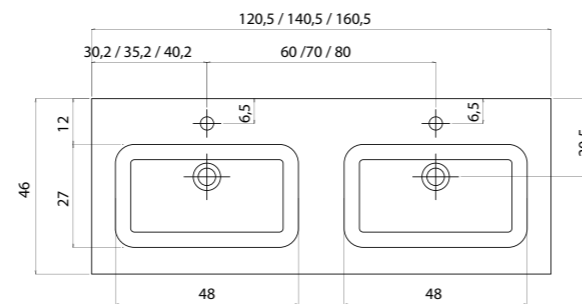

Mineraalmarmor / Marbre minéral

**GEÏNTEGREERD WASTAFELBLAD
WIT MINERAALMARMER**

- voorzien van 1 kraangat
- waskom met overloop

**VASQUE INTÉGRÉE
MARBRE MINÉRAL BLANC**

- avec 1 trou pour robinetterie
- vasque avec trop plein

Mineraalmarmor / Marbre minéral

**GEÏNTEGREERD WASTAFELBLAD
WIT MINERAALMARMER**

- voorzien van 2 kraangaten
- waskom met overloop

**VASQUE INTÉGRÉE
MARBRE MINÉRAL BLANC**

- avec 2 trous pour robinetterie
- vasque avec trop plein

Keramik / Céramique

**GEÏNTEGREERD WASTAFELBLAD
WIT KERAMIEK**

- voorzien van 1 kraangat
- waskom met overloop

**VASQUE INTÉGRÉE
CÉRAMIQUE BLANCHE**

- avec 1 trou pour robinetterie
- vasque avec trop plein

Keramik / Céramique

**GEÏNTEGREERD WASTAFELBLAD
WIT KERAMIEK**

- voorzien van 2 kraangaten
- waskom met overloop

**VASQUE INTÉGRÉE
CÉRAMIQUE BLANCHE**

- avec 2 trous pour robinetterie
- vasque avec trop plein