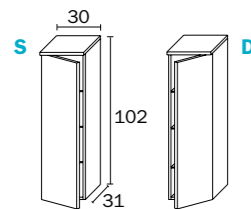

Geïntegreerde wastafelbladen / Plans vasque intégré

Mineraalmarmor H 1,5 cm
Marbre minéral H 1,5 cm

Keramiek H 2 cm
Céramique H 2 cm

| | | | | | | | | |
|------------------------|------------------------|------------------------|------------------------|------------------------|------------------------|------------------------|------------------------|------------------------|
| | | | | | | | | |
| 60,5 cm | 70,5 cm | 80,5 cm | 90,5 cm | 100,5 cm | 120,5 cm | 120,5 cm | 140,5 cm | 160,5 cm |
| cod. T256060348 | cod. T256070348 | cod. T256080348 | cod. T256090348 | cod. T256100348 | cod. T256120348 | cod. T256122348 | cod. T256140348 | cod. T256160348 |
| 61 cm | 71 cm | 81 cm | 91 cm | 101 cm | | 121 cm | 141 cm | |
| cod. T255060348 | cod. T255070348 | cod. T255080348 | cod. T255090348 | cod. T255100348 | | cod. T255122348 | cod. T255140348 | |

Hangkast met 1 deur.
Druk-open opening.
Artikel nr. met S/D aanvullen.

| L | cod. |
|-------|-----------------------|
| cm 30 | P16803...348LG |
| | P16803...348LC |

Élément haut avec 1 porte.
Ouverture à déclic.
Code à compléter avec S/D.

Hangkast met 1 deur,
2 interne schapjes.
Druk-open opening.
Artikel nr. met S/D aanvullen.

| L | cod. |
|-------|-----------------------|
| cm 30 | P16801...348LG |
| | P16801...348LC |

Élément haut avec 1 porte,
2 étagères.
Ouverture à déclic.
Code à compléter avec S/D.